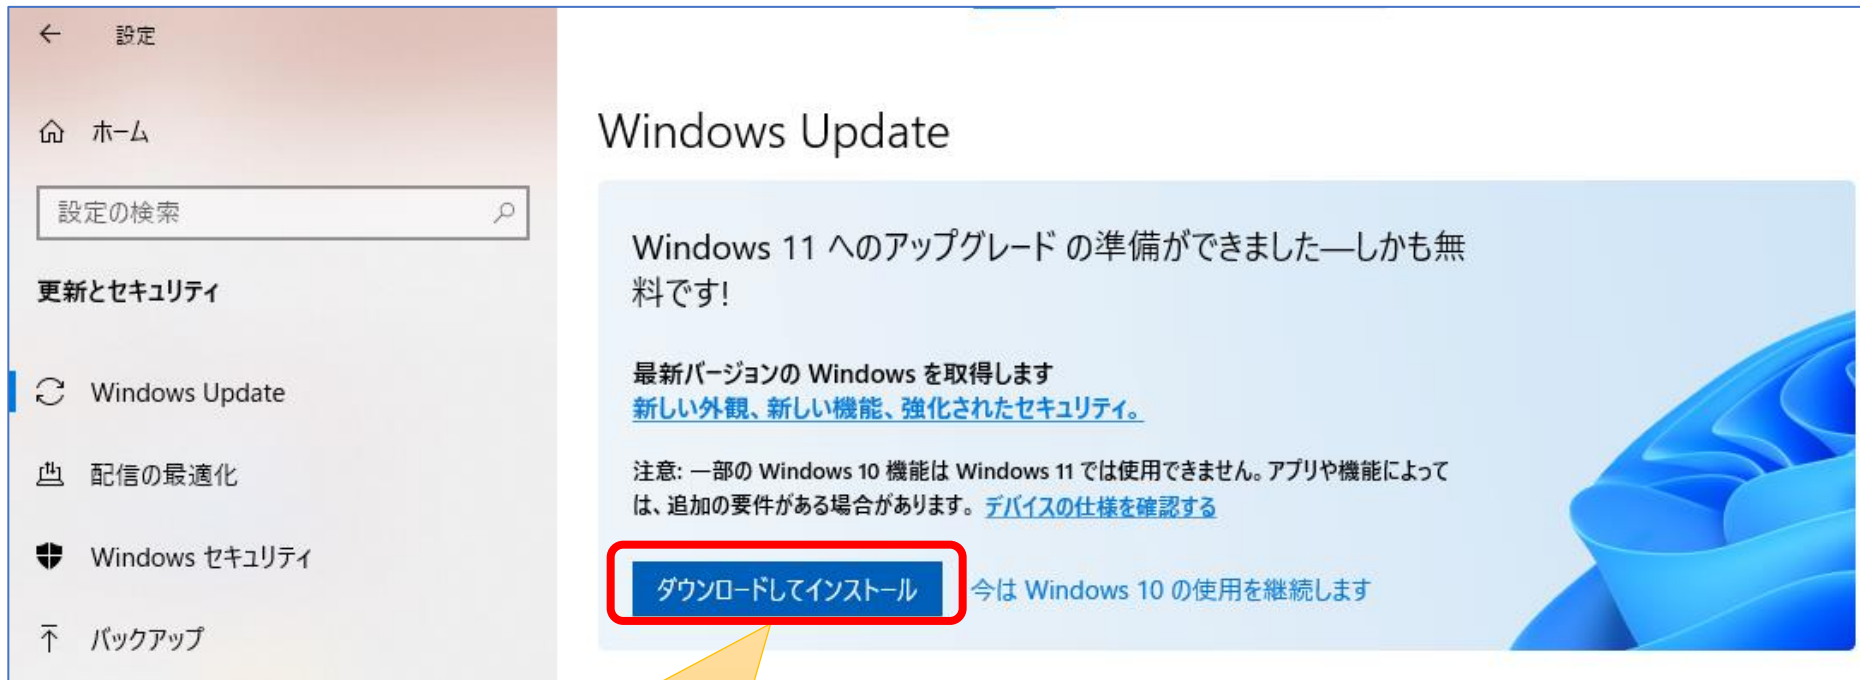

# WindowsUpdateに表示

Windows11に対応している機種は、このような表示が出る。  
実際に更新が配信されるのは、その機種をWindows11にアップグレードしても不具合が発生しないことをメーカーが確認してからとなる。

## Windows Update

 最新の状態で  
最終チェック日時: 今日、21:22

更新プログラムのチェック

 この PC で Windows 11 を実行できます Windows 11 の詳細 ×

おめでとうございます。お使いの PC は Windows 11 の最小システム要件を満たしています。具体的な提供時期は、準備の都合上、変動する可能性があります。

注意: 一部の Windows 10 機能は Windows 11 では使用できません。アプリや機能によっては、追加の要件がある場合があります。 [デバイスの仕様を確認する](#)

# アップグレードが可能になったら、このような表示が出る

ここをクリックするとインストールが始まる。

# Windows11に対応しない場合

Windows11に対応していない機種には、このような表示が出る。

The screenshot shows the Windows Update interface. At the top, it says "Windows Update" and "最新の状態で 最終チェック日時: 今日、14:07". Below that is a button labeled "更新プログラムのチェック". The main message reads: "この PC は現在、Windows 11 のすべてのシステム要件を満たしていません。詳細を取得し、PC 正常性チェックアプリで実行できる項目があるかどうかを確認します。". To the right of this message is a button labeled "PC 正常性チェックを受ける" with a red 'X' icon next to it, which is circled in red. A yellow callout bubble points to this button with the text: "目障りなら、ここをクリックして表示を消す。"