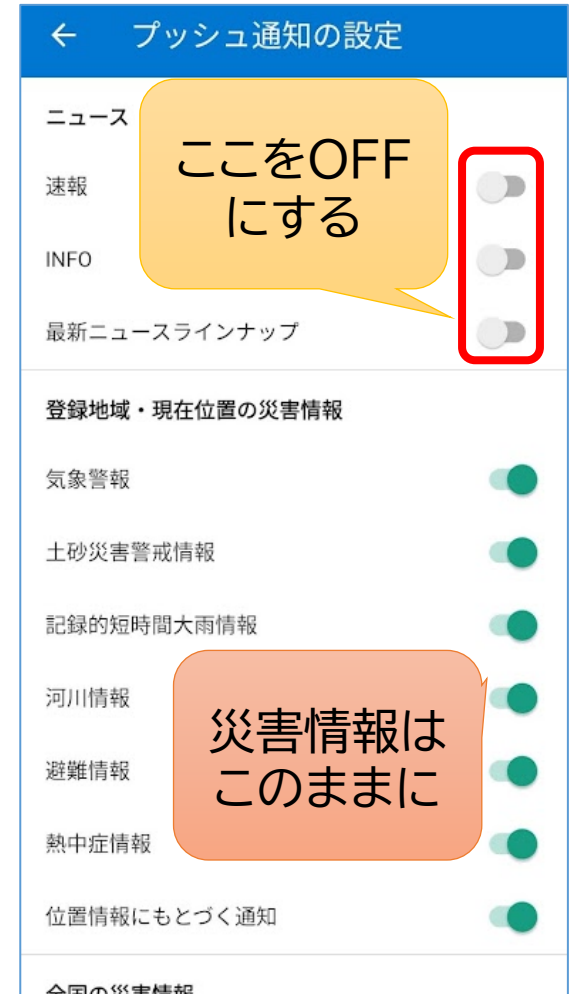

## 「NHK ニュース・防災アプリ」

- NHKのニュース記事や動画に加えて、防災のためのさまざまな情報を提供
- 災害関連の最新の動向を把握できるので、豪雨や台風などの自然災害が頻発している昨今、スマホに入れておきたい定番アプリの1つ
- 災害情報としては、津波や地震、台風、警報・注意報などの情報をカバーしており、これらの各種情報を地図上に表示して確認できることが特徴

ここからインストール

Android

# 最初に通知や地域の設定をする

このアプリを入れると、ニュースに関する通知が頻繁に来るようになる。  
この通知が必要ない場合は、次の手順で止めることができる。

起動直後は「ニュース」が表示される

「天気予報」を選択すると詳しい気象情報が表示される

「マップ」を選択すると「雨雲データマップ」になり、雨雲の状態が地図上に表示される

「表示切替」をタップして出るメニューによりマップに表示する情報を選択する

「メッシュ天気」は現在の天気、今後の予報をマップに表示する