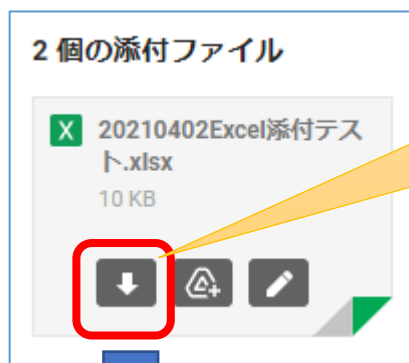

ダウンロードして自動的に開くように設定

エクセルファイルの場合

①ダウンロードする

★この設定をワードファイルについても行う。
なお、PDFはダウンロードしなくても元どおり表示されるので、この設定は必要ない。