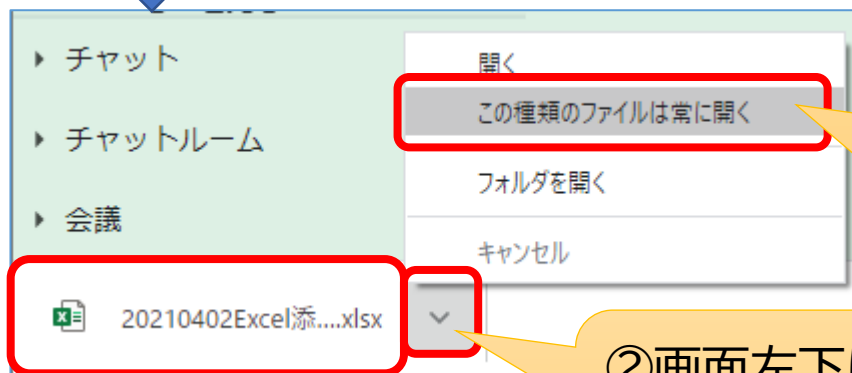

③「この種類のファイルは常に開く」にチェックを入れる。これで、次回からは、ダウンロードすると自動的にエクセルで開くようになる。

「ダウンロード」フォルダーに保存される。

②画面左下にダウンロードされたファイル名が表示されるので、その右にある「∧」をクリックする。