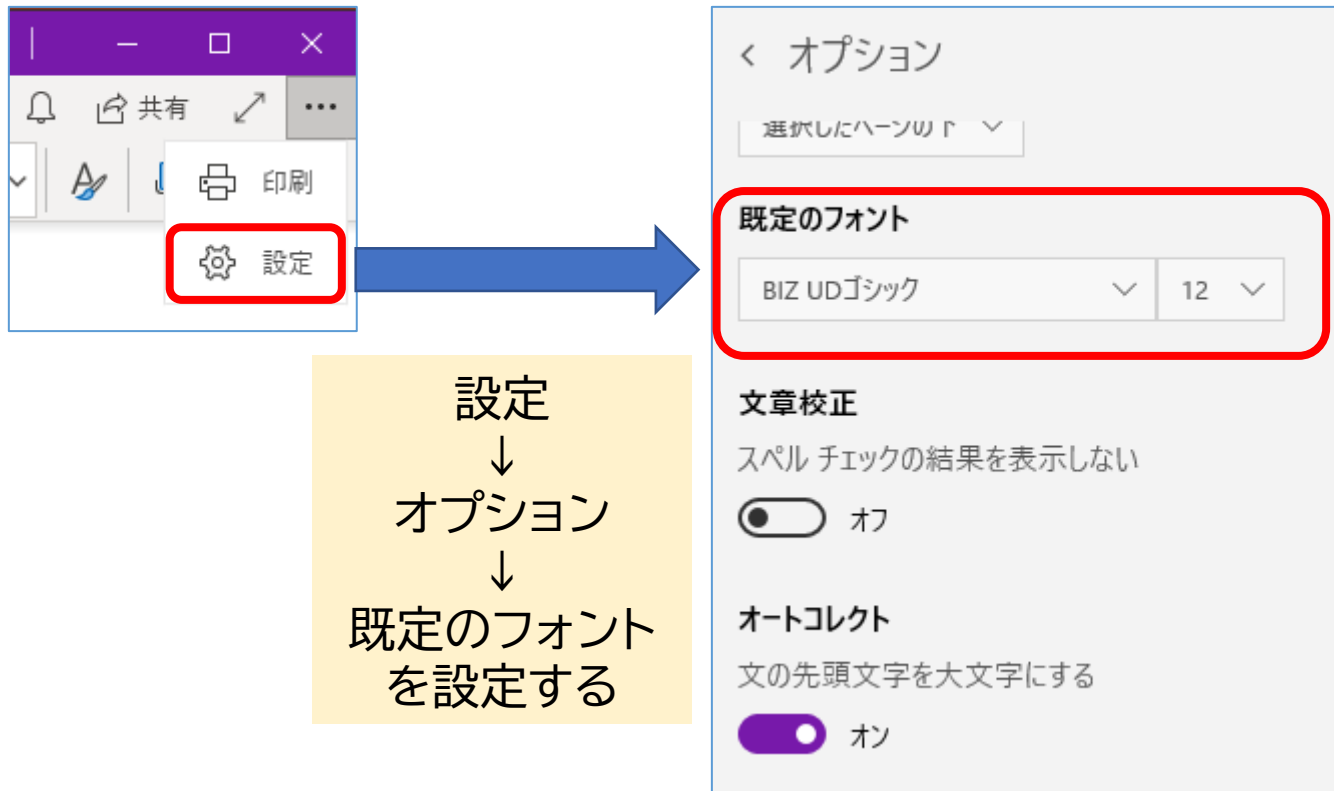

デジタルノート「OneNote」の使い方

2021年6月

OneNote(ワンノート)とは

- Windows10に搭載されているアプリ「OneNote for Windows10」(他に「OneNote2016」などもあり)
- 紙のノートをデジタル化して、更に高度な機能を実現する機能を持つ
- 他の人とノートを共有し、情報共有や共同作業を行うことができる
- 利用するには、Microsoftアカウントが必要で、データはOneDriveに保存される

OneNoteの構成

ノートブック、セクション、ページ

ノートブック
↓
セクション
↓
ページ

フォントの設定

※既定のフォントを「游ゴシック」から変更しても、半角文字を入力すると、その後の文字が游ゴシックに戻ってしまうという問題がある。

文字入力

The screenshot shows the OneNote application interface. The title bar indicates 'Windows 10 の OneNote' and the user 'Fukuda Takuo'. The ribbon is set to 'ホーム' (Home), which is highlighted with a red box. The ribbon includes options for '挿入' (Insert), '描画' (Draw), '表示' (View), and 'ヘルプ' (Help). The ribbon also shows font settings like 'BIZ UDゴシック' and '12', and text formatting options like 'B', 'I', 'U', and 'A'. The left sidebar shows a notebook named 'マイノートブック' with a section named '新しいセクシ...' and a page named 'タイトル1', which is highlighted with a red box. The main content area shows the text 'タイトル1' with a date and time '2015年7月28日 21:12'. A blue arrow points from the text 'タイトル1' to a yellow callout box that says 'ページのタイトルを設定する。' (Set the page title.). Another yellow callout box points to the text 'タイトル1' and says '文字は任意の位置から入力できる。' (Text can be entered from any position.). A third yellow callout box points to a text box containing 'Windows 10に搭載されているアプリ「OneNote for Windows 10」' (App installed on Windows 10: 'OneNote for Windows 10') and says '文字を入力すると、文字枠(ノートコンテナ)ができ、枠は自由に移動できる。また、枠はいくつも作ることができる。' (When you enter text, a text box (note container) is created, and the box can be moved freely. Also, you can create multiple boxes.).

ホーム 挿入 描画 表示 ヘルプ

BIZ UDゴシック 12 B I U A

マイノートブック

新しいセクシ... タイトル1

2015年7月28日 21:12

ページのタイトルを設定する。

文字は任意の位置から入力できる。

Windows 10に搭載されているアプリ「OneNote for Windows 10」