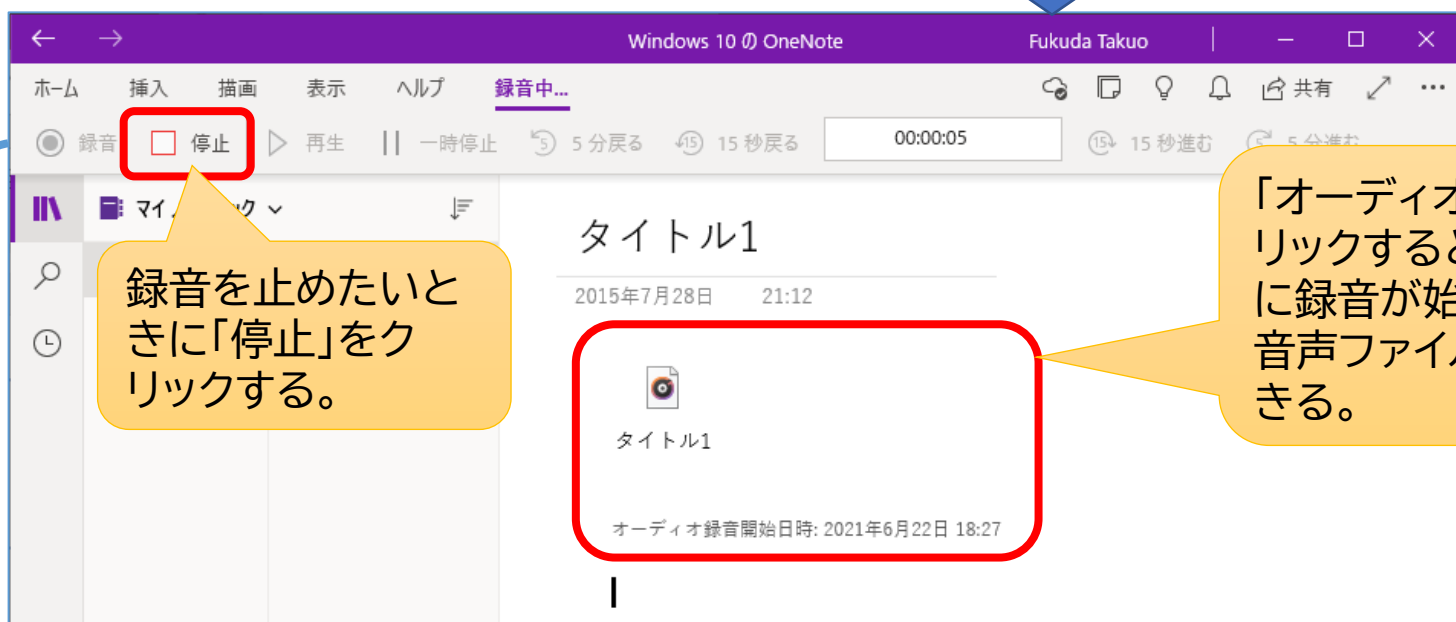

Webページ等へのリンクの挿入

The screenshot illustrates the steps to insert a link in OneNote. The 'Insert' (挿入) tab is active, and the 'Link' (リンク) option is selected. A dialog box is open, showing the 'Display text' (表示するテキスト) field with 'シニアネットひろしまホームページ' and the 'Address' (アドレス) field with 'http://www.seniornet-hiroshima.gr.jp/'. The 'Insert' (挿入) button is also highlighted.

Windows 10 の OneNote | Fukuda Takuo

ホーム **挿入** 描画 表示 ヘルプ

リンク

タイトル1

2015年7月28日 21:12

シニアネットひろしまホームページ

表示するテキスト
シニアネットひろしまホームページ

アドレス
http://www.seniornet-hiroshima.gr.jp/

挿入

録音

録音を停止したら表示が変わる。「再生」をクリックして聞く。

描画

The screenshot shows the drawing toolbar of a software application. The toolbar is located at the top of the window and contains various drawing tools. The tools are arranged in a row and include:

The toolbar is highlighted with a red box. Below the toolbar, the main drawing area is visible. It contains a title "タイトル1" and a date "2015年7月28日 21:12". The drawing area shows a blue wavy line, a blue oval, and a blue triangle. A yellow speech bubble points to the drawing area with the text: