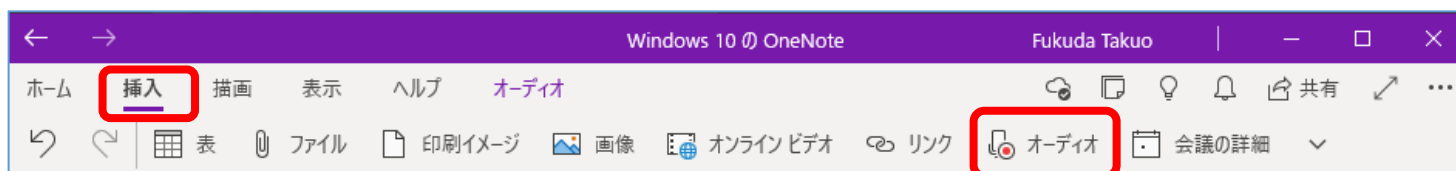

Webページ等へのリンクの挿入

The screenshot illustrates the steps to insert a link in OneNote. The 'Insert' (挿入) tab is active, and the 'Link' (リンク) option is selected. A dialog box is open, showing the 'Display text' (表示するテキスト) field with 'シニアネットひろしまホームページ' and the 'Address' (アドレス) field with 'http://www.seniornet-hiroshima.gr.jp/'. The 'Insert' (挿入) button is also highlighted.

Windows 10 の OneNote | Fukuda Takuo

ホーム **挿入** 描画 表示 ヘルプ

リンク

タイトル1

2015年7月28日 21:12

シニアネットひろしまホームページ

表示するテキスト
シニアネットひろしまホームページ

アドレス
http://www.seniornet-hiroshima.gr.jp/

挿入

録音

録音を停止したら表示が変わる。「再生」をクリックして聞く。

描画

The screenshot shows the drawing toolbar of a software application. The toolbar is located at the top of the window and contains various drawing tools. The tools are arranged in a row and include: