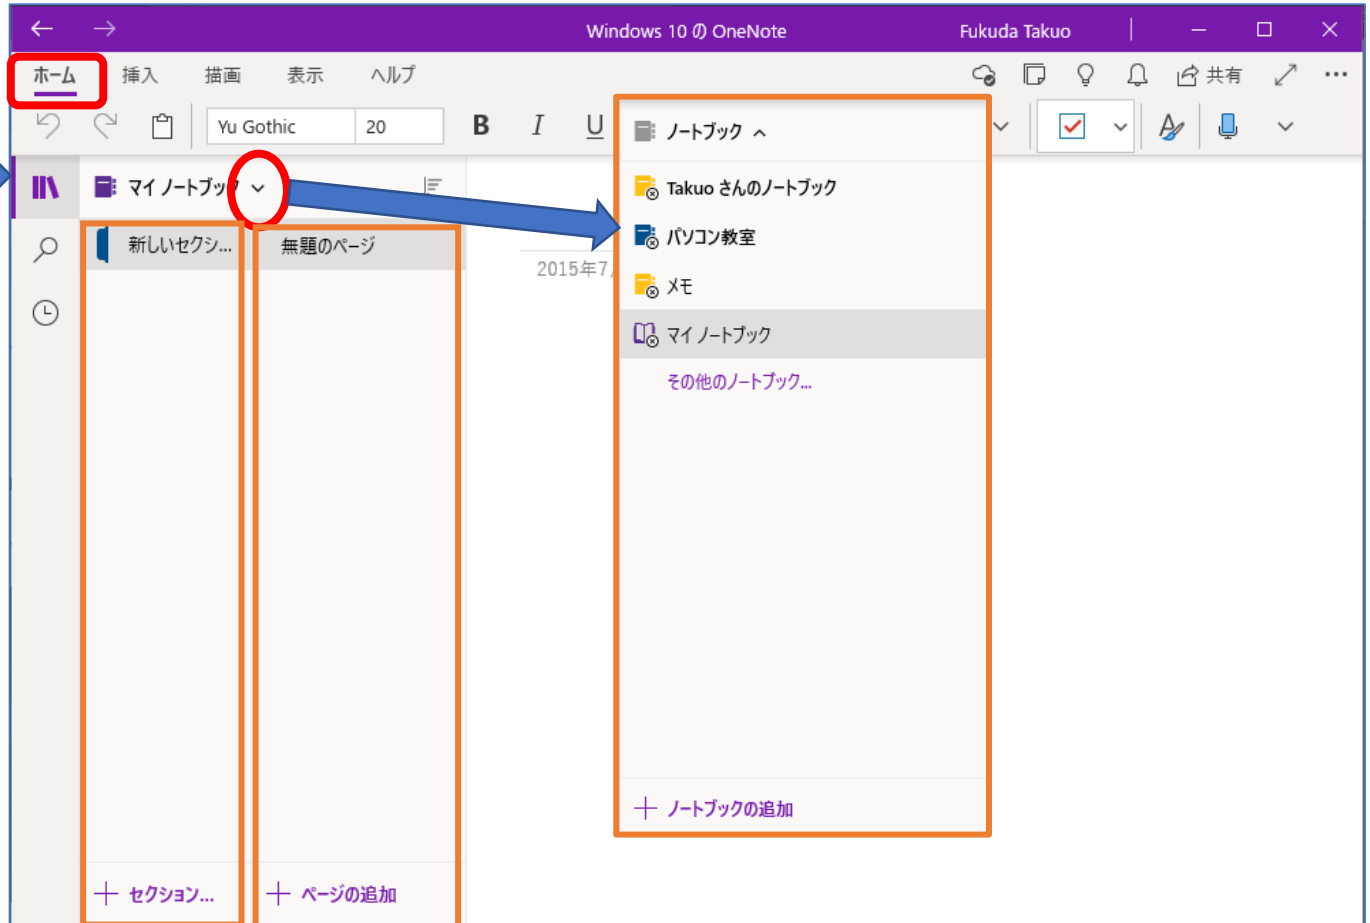

デジタルノート「OneNote」の使い方

2021年6月

OneNote(ワンノート)とは

- Windows10に搭載されているアプリ「OneNote for Windows10」(他に「OneNote2016」などもあり)
- 紙のノートをデジタル化して、更に高度な機能を実現する機能を持つ
- 他の人とノートを共有し、情報共有や共同作業を行うことができる
- 利用するには、Microsoftアカウントが必要で、データはOneDriveに保存される

OneNoteの構成

ノートブック、セクション、ページ

ノートブック
↓
セクション
↓
ページ

フォントの設定

※既定のフォントを「游ゴシック」から変更しても、半角文字を入力すると、その後の文字が游ゴシックに戻ってしまうという問題がある。

文字入力

The screenshot shows the OneNote application interface. The title bar indicates 'Windows 10 の OneNote' and the user 'Fukuda Takuo'. The ribbon is set to 'ホーム' (Home), which is highlighted with a red box. The ribbon includes options for '挿入' (Insert), '描画' (Draw), '表示' (View), and 'ヘルプ' (Help). The ribbon also shows font settings like 'BIZ UDゴシック' and '12', and text formatting options like 'B', 'I', 'U', and 'A'. The left sidebar shows a notebook named 'マイノートブック' with a section named '新しいセクシ...' and a page named 'タイトル1', which is highlighted with a red box. The main content area shows the text 'タイトル1' with a date and time '2015年7月28日 21:12'. A blue arrow points from the text 'タイトル1' to a yellow callout box that says 'ページのタイトルを設定する。' (Set the page title.). Another yellow callout box points to the text 'タイトル1' and says '文字は任意の位置から入力できる。' (Text can be entered from any position.). A third yellow callout box points to a text box containing 'Windows 10に搭載されているアプリ「OneNote for Windows 10」' (App installed on Windows 10: 'OneNote for Windows 10') and says '文字を入力すると、文字枠(ノートコンテナ)ができ、枠は自由に移動できる。また、枠はいくつも作ることができる。' (When you enter text, a text box (note container) is created, and the box can be moved freely. Also, you can create multiple boxes.).

ホーム 挿入 描画 表示 ヘルプ

BIZ UDゴシック 12 B I U A

マイノートブック

新しいセクシ... タイトル1

2015年7月28日 21:12

ページのタイトルを設定する。

文字は任意の位置から入力できる。

Windows 10に搭載されているアプリ「OneNote for Windows 10」