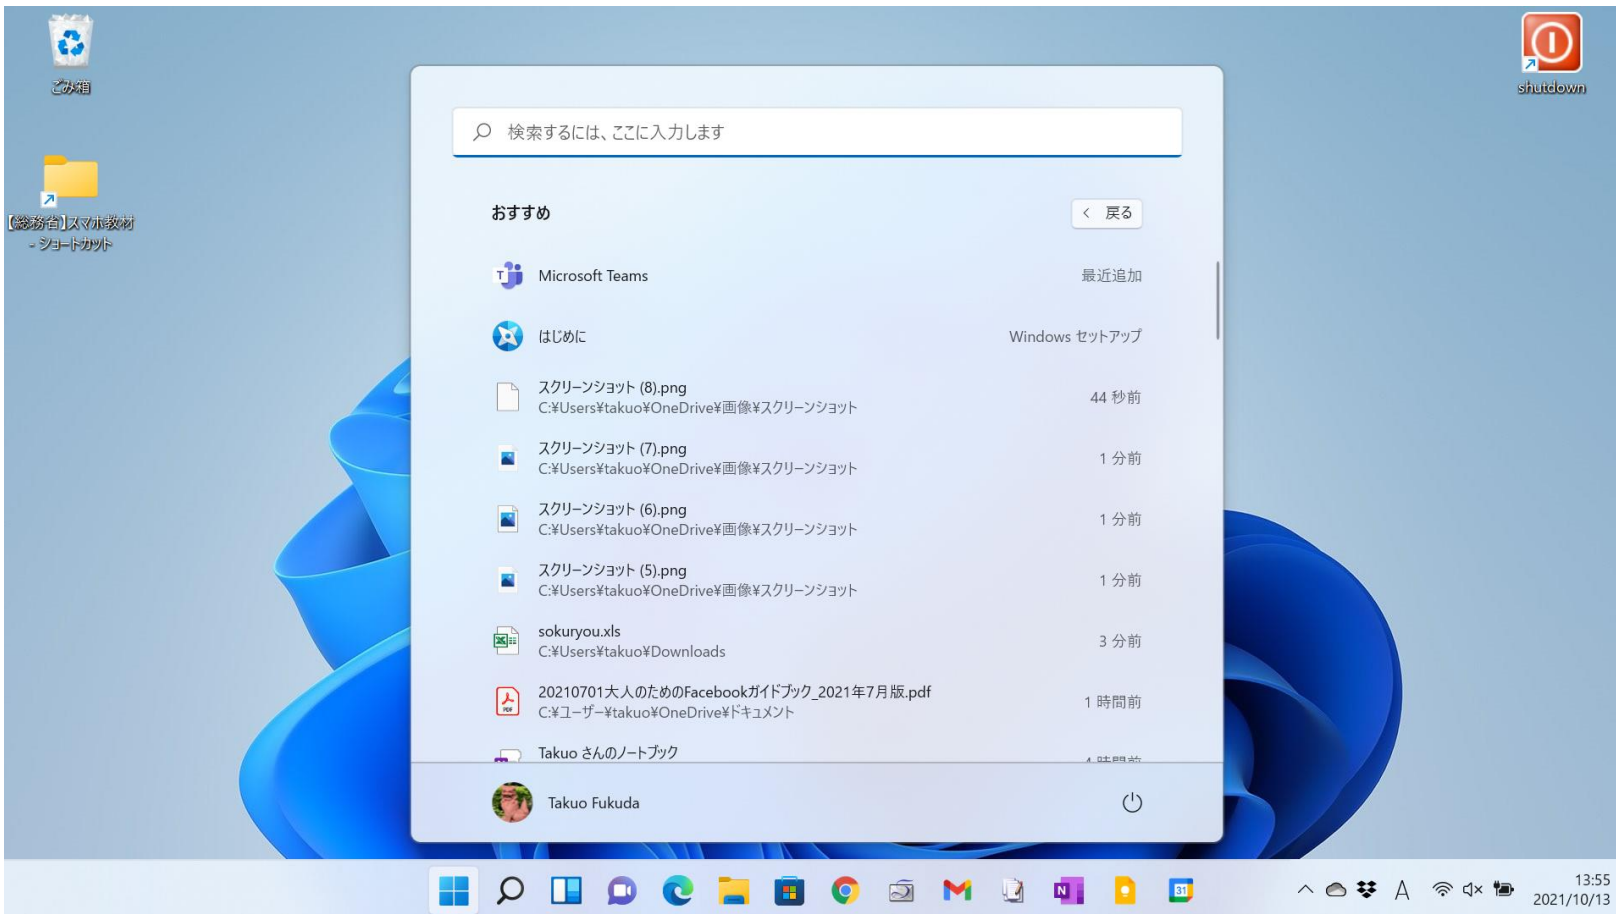

- 更新の一時停止 1週間一時停止する
- 更新の履歴
- 詳細オプション
配信の最適化、オプションの更新プログラム、アクティブ時間、その他の更新設定
- Windows Insider Program
Windows のプレビュー ビルドを入手して、新しい機能と更新プログラムのフィードバックを共有できます

ヘルプを表示

フィードバックの送信

13:54
2021/10/13

アプリ一覧

ファイル履歴

Snipping Tool