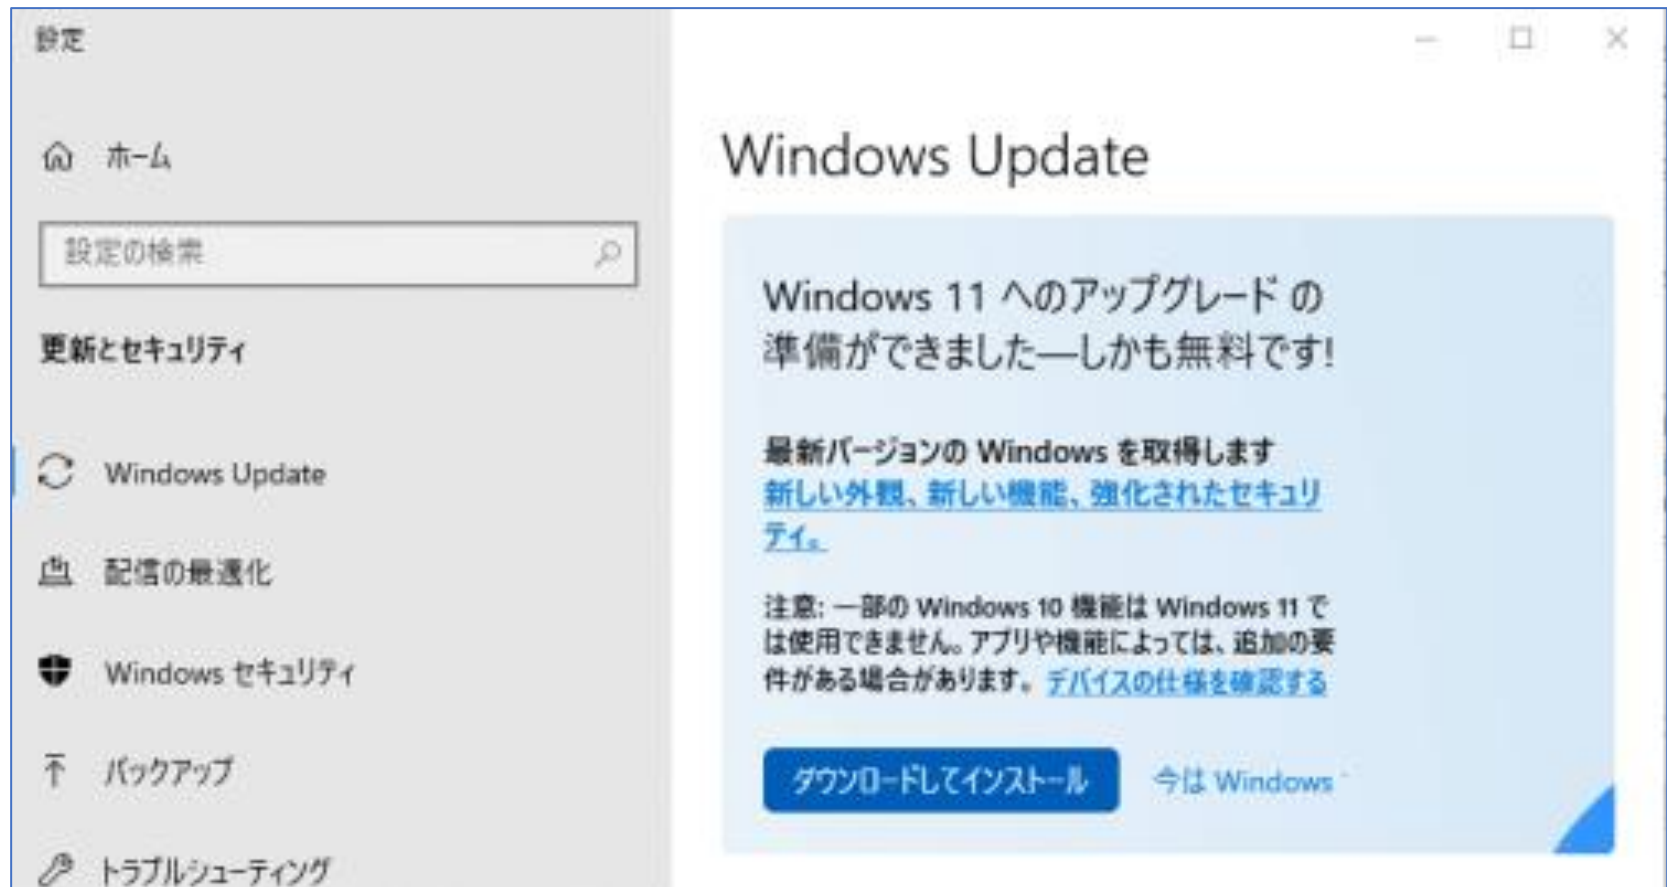

アップグレードが可能になったら、このような表示が出る