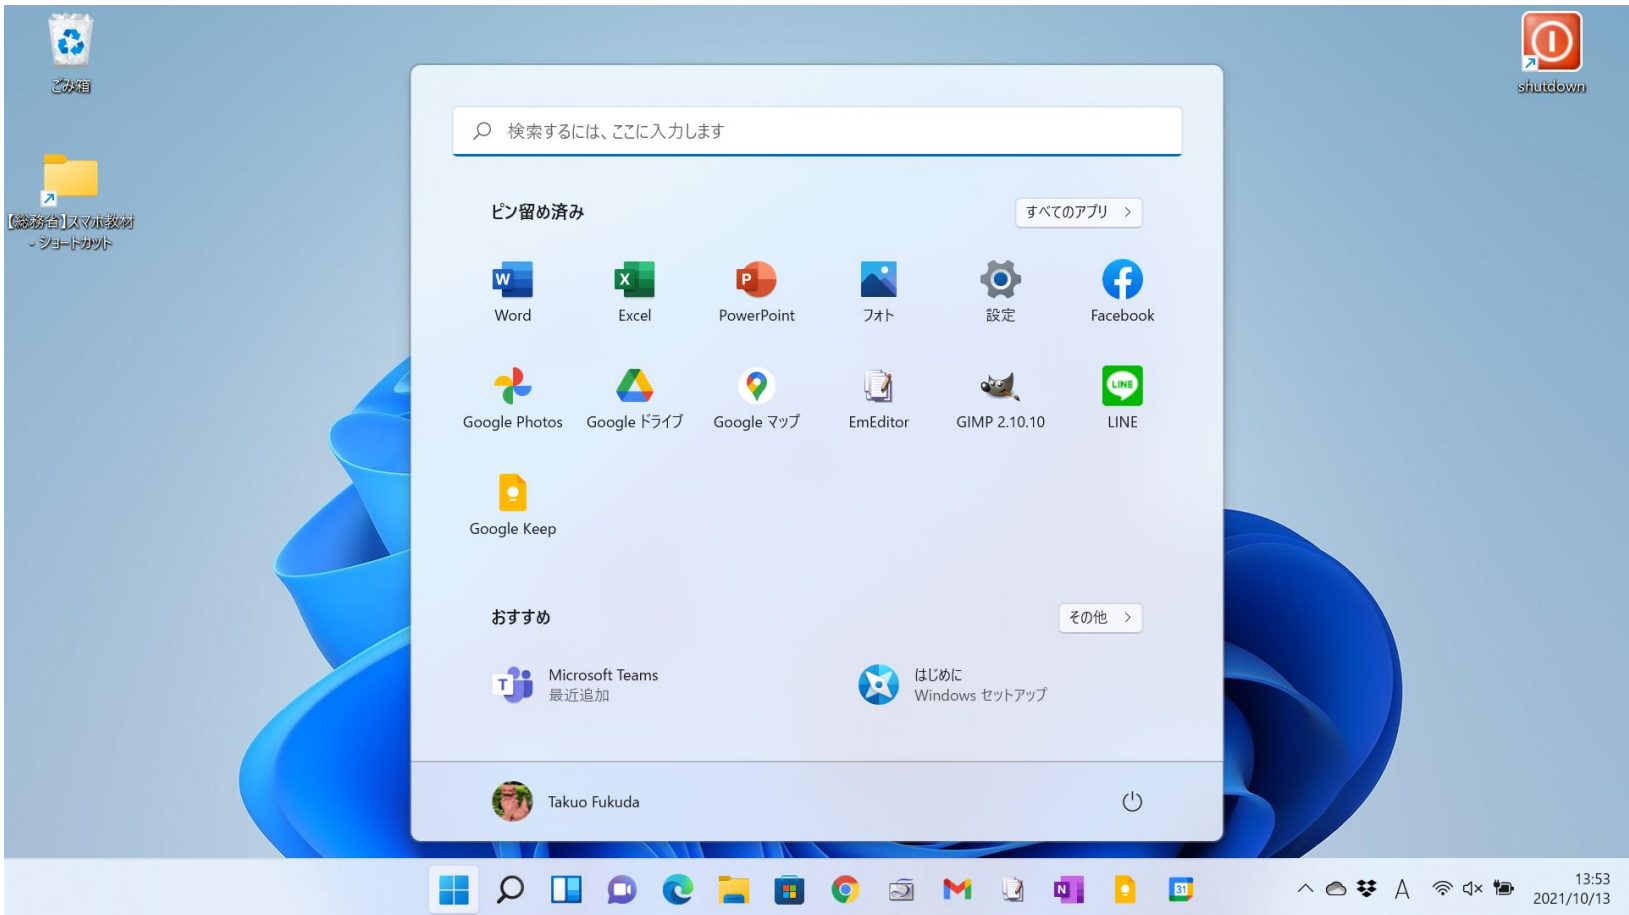

Windows 11 インストール アシスタント

これは、現在ご利用のデバイスに Windows 11 をインストールする最適なオプションです。開始するには、**[今すぐダウンロード]** をクリックしてください。

+ 作業を開始する準備

今すぐダウンロード

リンクあり

デスクトップ

スタートメニュー

設定

The screenshot displays the Windows Settings application window. At the top left, there is a back arrow and the text "設定". Below this is a user profile section for "Takuo Fukuda" with the email "takuo3100@live.jp". A search bar labeled "設定の検索" is positioned below the profile. A vertical sidebar on the left lists various settings categories: システム (highlighted), Bluetooth とデバイス, ネットワークとインターネット, 個人用設定, アプリ, アカウント, 時刻と言語, ゲーム, アクセシビリティ, プライバシーとセキュリティ, and Windows Update. The main content area is titled "システム" and features a device card for "LAPTOP-4ISSDJ13" (FMV) with a "名前の変更" option. To the right of the device card are "OneDrive" (バックアップ済み) and "Windows Update" (最終チェック日時: 1 時間前). Below the device card is a list of system settings: ディスプレイ (モニター, 明るさ, 夜間モード, ディスプレイ プロファイル), サウンド (音量レベル, 出力, 入力, サウンド デバイス), 通知 (アプリとシステムでのアラート), 集中モード (通知, 自動規則), 電源 & バッテリー (スリープ, バッテリー使用状況, バッテリー節約機能), and 記憶域 (ストレージ領域, ドライブ, 構成ルール). The taskbar at the bottom shows various application icons, the system tray with network and volume icons, and the time "13:54" and date "2021/10/13".