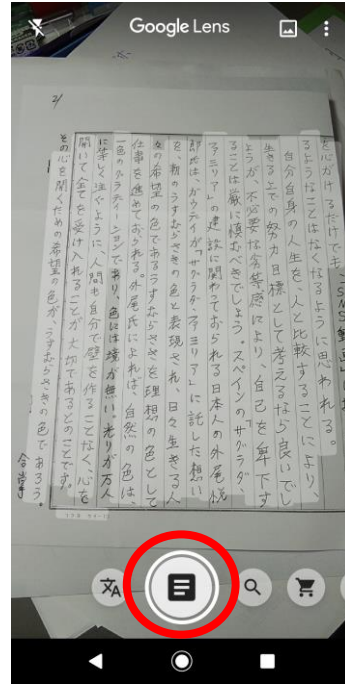

- +
 - 「Googleレンズ」を使って
手書き文字を読み取る

Googleレンズ

- Googleが開発した画像認識技術により、画像から様々な情報を検索してくれるスマホアプリです。
- 例えば、花の画像からその花の名前を検索してくれたりもします。
- これに、最近、手書き文字も認識する文字認識機能が追加されました。
- 文字を認識して、パソコンに転送したり、音声読み上げもしてくれます。

Googleレンズ アプリのインストール

- ストアから「Googleレンズ」で検索してインストールする。

認識した文字をパソコンに転送するには、パソコンにブラウザの「GoogleChrome」をインストールしてスマホと同じGoogleアカウントでログインしておく必要がある。

手書き文字認識

スマホを操作する前にパソコンでGoogle Chromeを起動しスマホと同じGoogleアカウントでログインしておく。

このような手書きの文章を読み取ります。

Googleレンズを起動し、左から2番目の文字認識を選択

文字認識ボタンを押すと画像を撮る。

文字認識させたい部分を選択し、「パソコンにコピー」

転送先のパソコンを選択すると、パソコンのクリップボードに認識した文字がコピーされる。

各種機能

画像検索

キーワード検索

読み上げ