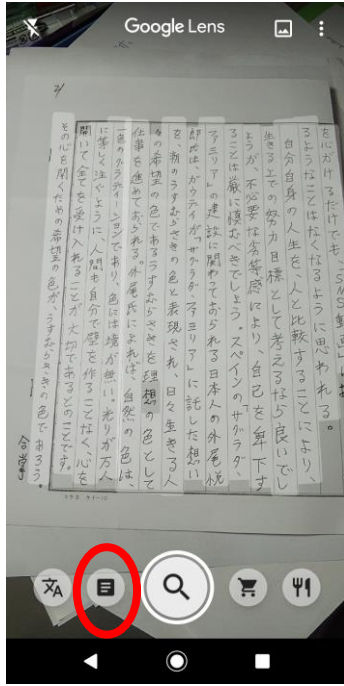

- +
 - 「Googleレンズ」を使って
手書き文字を読み取る

Googleレンズ

- Googleが開発した画像認識技術により、画像から様々な情報を検索してくれるスマホアプリです。
- 例えば、花の画像からその花の名前を検索してくれたりもします。
- これに、最近、手書き文字も認識する文字認識機能が追加されました。
- 文字を認識して、パソコンに転送したり、音声読み上げもしてくれます。

Googleレンズ アプリのインストール

- ストアから「Googleレンズ」で検索してインストールする。

認識した文字をパソコンに転送するには、パソコンにブラウザの「GoogleChrome」をインストールしてスマホと同じGoogleアカウントでログインしておく必要がある。

手書き文字認識

スマホを操作する前にパソコンでGoogle Chromeを起動しスマホと同じGoogleアカウントでログインしておく。

このような手書きの文章を読み取ります。

Googleレンズを起動し、左から2番目の文字認識を選択

文字認識ボタンを押すと画像を撮る。

文字認識させたい部分を選択し、「パソコンにコピー」

転送先のパソコンを選択すると、パソコンのクリップボードに認識した文字がコピーされる。

各種機能

画像検索

キーワード検索

読み上げ