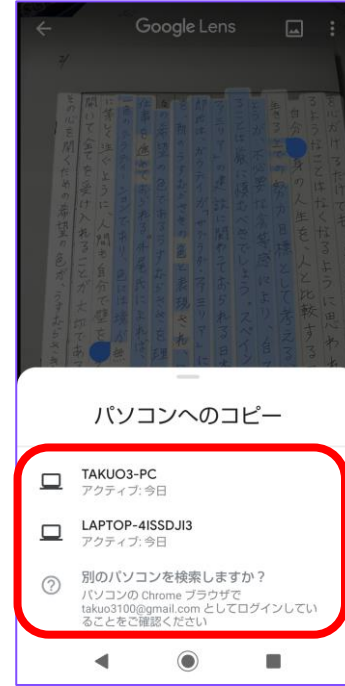

- +
 - 「Googleレンズ」を使って
手書き文字を読み取る

Googleレンズ

- Googleが開発した画像認識技術により、画像から様々な情報を検索してくれるスマホアプリです。
- 例えば、花の画像からその花の名前を検索してくれたりもします。
- これに、最近、手書き文字も認識する文字認識機能が追加されました。
- 文字を認識して、パソコンに転送したり、音声読み上げもしてくれます。

Googleレンズ アプリのインストール

- ストアから「Googleレンズ」で検索してインストールする。

認識した文字をパソコンに転送するには、パソコンにブラウザの「GoogleChrome」をインストールしてスマホと同じGoogleアカウントでログインしておく必要がある。

手書き文字認識

スマホを操作する前にパソコンでGoogle Chromeを起動しスマホと同じGoogleアカウントでログインしておく。

このような手書きの文章を読み取ります。

Googleレンズを起動し、左から2番目の文字認識を選択

文字認識ボタンを押すと画像を撮る。

文字認識させたい部分を選択し、「パソコンにコピー」

転送先のパソコンを選択すると、パソコンのクリップボードに認識した文字がコピーされる。

各種機能

画像検索

キーワード検索

読み上げ

参考記事

The screenshot shows the ITmedia NEWS website interface. At the top, there is a navigation bar with categories like '速報', '連載', '業界動向', 'セキュリティ', 'クリエイター', '社会とIT', 'ネットの話題', 'くらテク', and '過去記事'. Below this is a featured banner for 'NICOLESS' with the headline '新たな禁煙法! ニコテンゼロのNICOLESSで「吸ってイイ禁煙」'. The main article is titled 'Google Lensアプリ、手書き文字をデータ化してPCに転送する新機能' and is dated '2020年05月08日 09時32分 公開'. The article text describes a new feature of Google Lens that allows users to copy handwritten text from their mobile devices and transfer it to their PC. A small image at the bottom of the article shows a smartphone screen with a notification that says 'Text copied from SoftBank Prepaid Copied to your clipboard'. To the right of the article, there is a search bar, a 'メールマガジンのお知らせ' section, and an advertisement for OKI AI Edge Computer AE 2100 series.