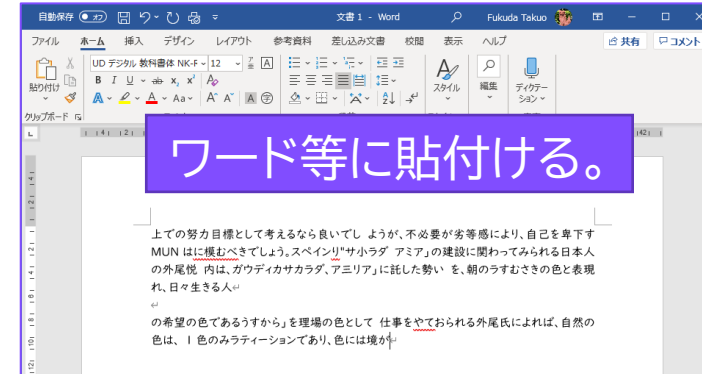

Googleレンズを起動し、左から2番目の文字認識を選択

文字認識ボタンを押すと画像を撮る。

文字認識させたい部分を選択し、「パソコンにコピー」

転送先のパソコンを選択すると、パソコンのクリップボードに認識した文字がコピーされる。

各種機能

画像検索

キーワード検索

読み上げ

参考記事

The screenshot shows the ITmedia NEWS website interface. At the top, there is a navigation bar with categories like '速報', '連載', '業界動向', 'セキュリティ', 'クリエイター', '社会とIT', 'ネットの話題', 'くらテク', and '過去記事'. Below this is a featured banner for 'NICOLESS' with the headline '新たな禁煙法! ニコテンゼロのNICOLESSで「吸ってイイ禁煙」'. The main article is titled 'Google Lensアプリ、手書き文字をデータ化してPCに転送する新機能' and is dated '2020年05月08日 09時32分 公開'. The article text describes a new feature of Google Lens that allows users to copy handwritten text from their mobile devices and transfer it to their PC. A small image at the bottom of the article shows a smartphone screen with a notification that says 'Text copied from SoftBank Prepaid Copied to your clipboard'. To the right of the article, there is a search bar, a 'メールマガジンのお知らせ' section, and an advertisement for OKI AI Edge Computer AE 2100 series.